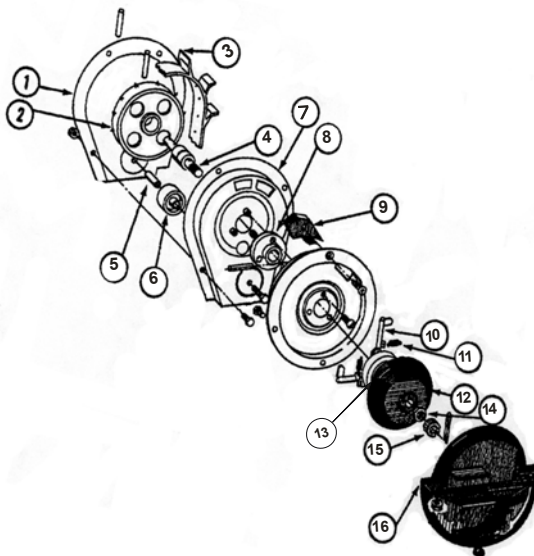

№	Каталожный номер по Kinze	Наименование
1.	GD1039	Корпус
2.	GD1041	Приводной барабан
3.	GD11286 (GD1040)	Ремень
4.	GA2019	Подшипник
5.	GB0120	Втулка
6.	GD1042	Шкив
7.	GA2018	Корпус
8.	GB0110	Корпус
9.	GR0664	Картер
	GA2020	Щётка
	G10690	Винт
10.	GD10733	Палец (кукуруза)
	GD10226	Палец (подсолнечник)
11.	GD6501	Пружина
12.	GD1045 (GD11528)	Держатель GD11528
13.	GB0111	Ступица
14.	G10500	Контргайка
15.	GD1083	Гайка корончатая
16.	GD1046	Крышка
	GR0933	Пальцы кук. (поз. 10-13)
	GR1327	Пальцы подс. (поз. 10-13)